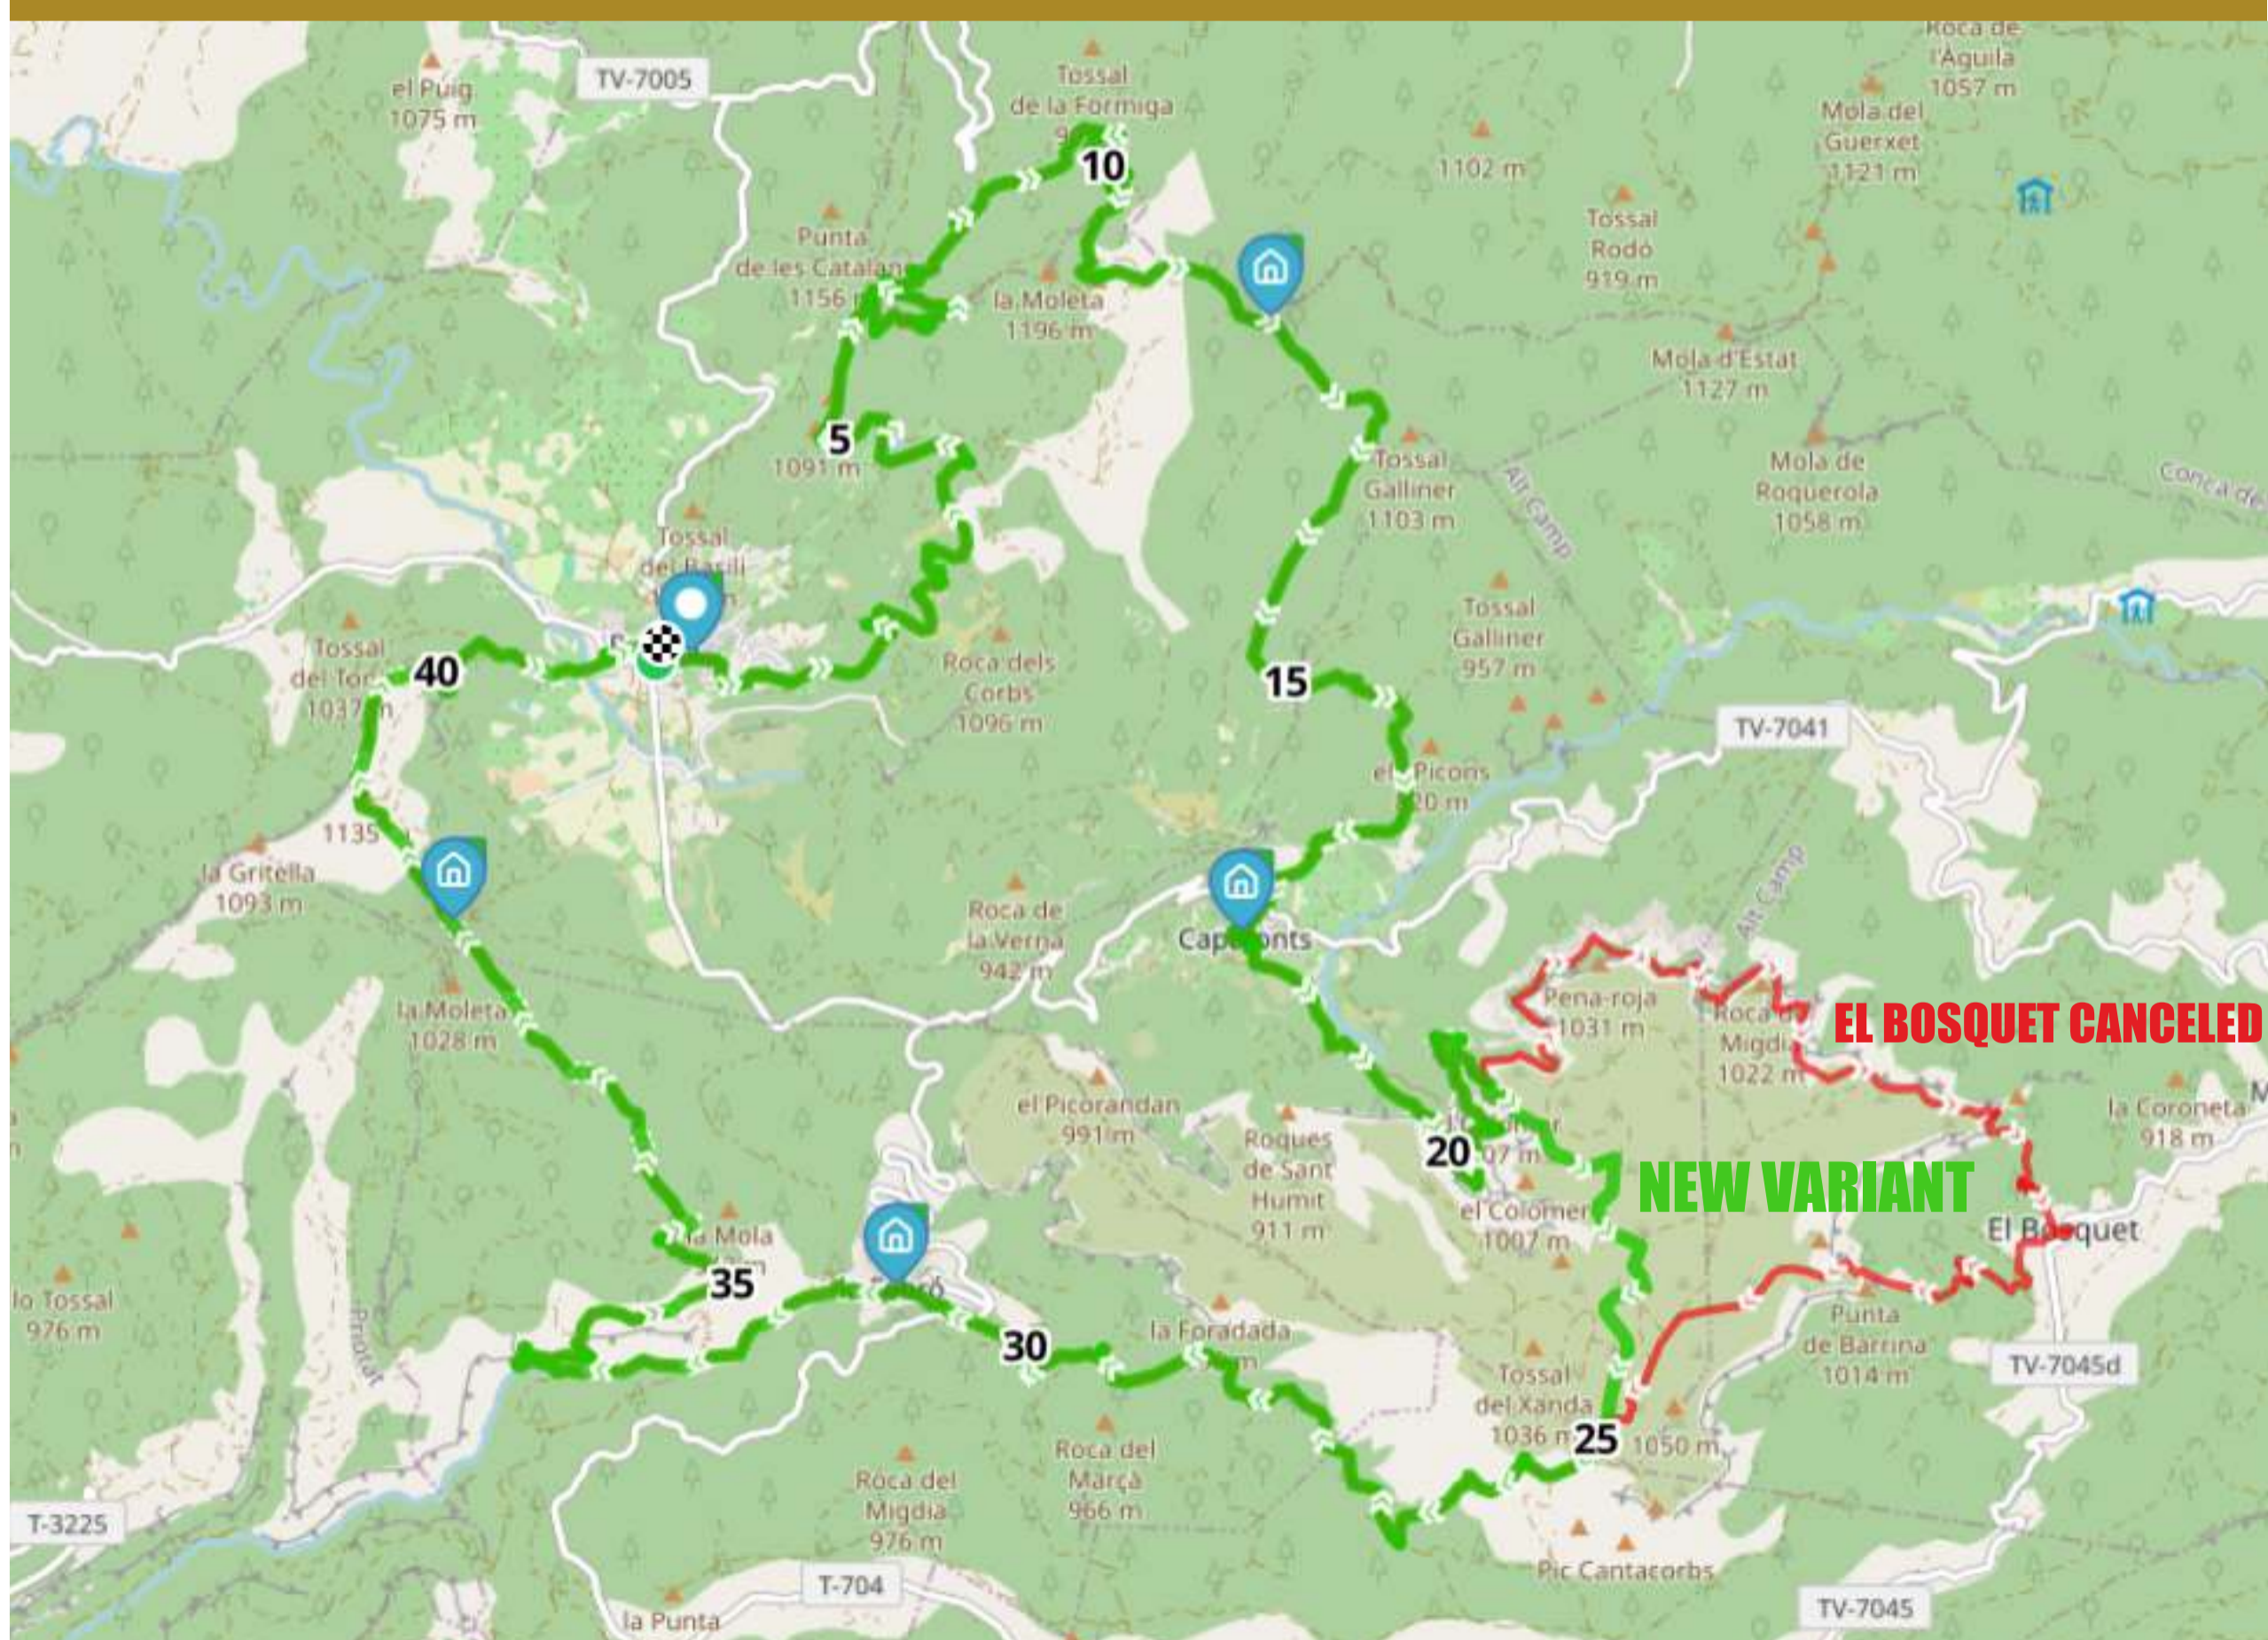

MODIFICATIONS TO START TIMES.

90K: 6:00 A.M. BIB DELIVERY FROM 5:00 AM

12K: 10:15 AM

MANDATORY EQUIPMENT. NO CHANGES SUFFERED

90K TRACK CHANGES

NEW START TIME: 6:00 a.m

50K TRACK CHANGES

25K TRACK CHANGES

CINGLERES DE LA FEBRÓ 50K

CORTE / CUT OFF	GENERAL INFORMATION										TIEMPOS DE PASO PREVISTOS / RANNER'S TIMESTABLE												CORTE / CUT OFF
	SALIDA: 9 NOVIEMBRE 9:00										1ST RUNNER (tiempos ganador ultima edicion)						NORMAL RUNNER			LAST RUNNER			
	PUNTO	ALT	ACUMULADO		TRAMO				VELOCIDAD	TIEMPO		FECHA	VELOCIDAD	TIEMPO		FECHA	VELOCIDAD	TIEMPO		FECHA			
09/11/2024 9:00	SALIDA - PRADES	952	0	0	0	0	0	0	0	0	min/km	TRAMO	ACUMULADO	Y HORA	min/km	TRAMO	ACUMULADO	Y HORA	min/km	TRAMO	ACUMULADO	Y HORA	9:00H
	AV1. DINERAL	1130	11,98	691	502	11,98	691	502	5,77	4,19	0:05:20	1:03:54	1:03:54	9-11-24 10:03	0:07:20	1:27:51	1:27:51	9-11-24 10:27	0:15:45	3:08:41	3:08:41	9-11-24 12:08	
09/11/2024 12:30	AV2. CAPAFONTS	747	18,08	846	996	6,1	155	494	2,54	8,10	0:04:30	0:27:27	1:31:21	9-11-24 10:31	0:06:30	0:39:39	2:07:30	9-11-24 11:07	0:14:20	1:27:26	4:36:07	9-11-24 13:36	13:45H
09/11/2024 17:30	AV4. LA FEBRÓ	747	31,08	1271	1471	13	425	475	3,27	7,79	0:05:30	1:11:30	2:42:51	9-11-24 11:42	0:11:30	2:29:30	4:37:00	9-11-24 13:37	0:14:45	3:11:45	7:47:52	9-11-24 16:47	16:45H
09/11/2024 19:45	AV5. GRITELLA	982	38,54	1779	1744	7,46	508	273	6,81	4,48	0:05:40	0:42:16	3:25:07	9-11-24 12:25	0:11:40	1:27:02	6:04:02	9-11-24 15:04	0:14:00	1:44:26	9:32:18	9-11-24 18:32	18:45H
09/11/2024 21:00	META - PRADES	952	42,31	1973	1973	3,77	194	229	5,15	3,75	0:05:30	0:20:44	3:45:51	9-11-24 12:45	0:08:30	0:32:03	6:36:05	9-11-24 15:36	0:18:00	1:07:52	10:40:10	9-11-24 19:40	20:00H
			42,31	1973	1973				4,66	4,66	0:05:20		3:45:51	9-11-24 12:45	0:09:22		6:36:05	9-11-24 15:36	0:13:08		10:40:10	9-11-24 19:40	