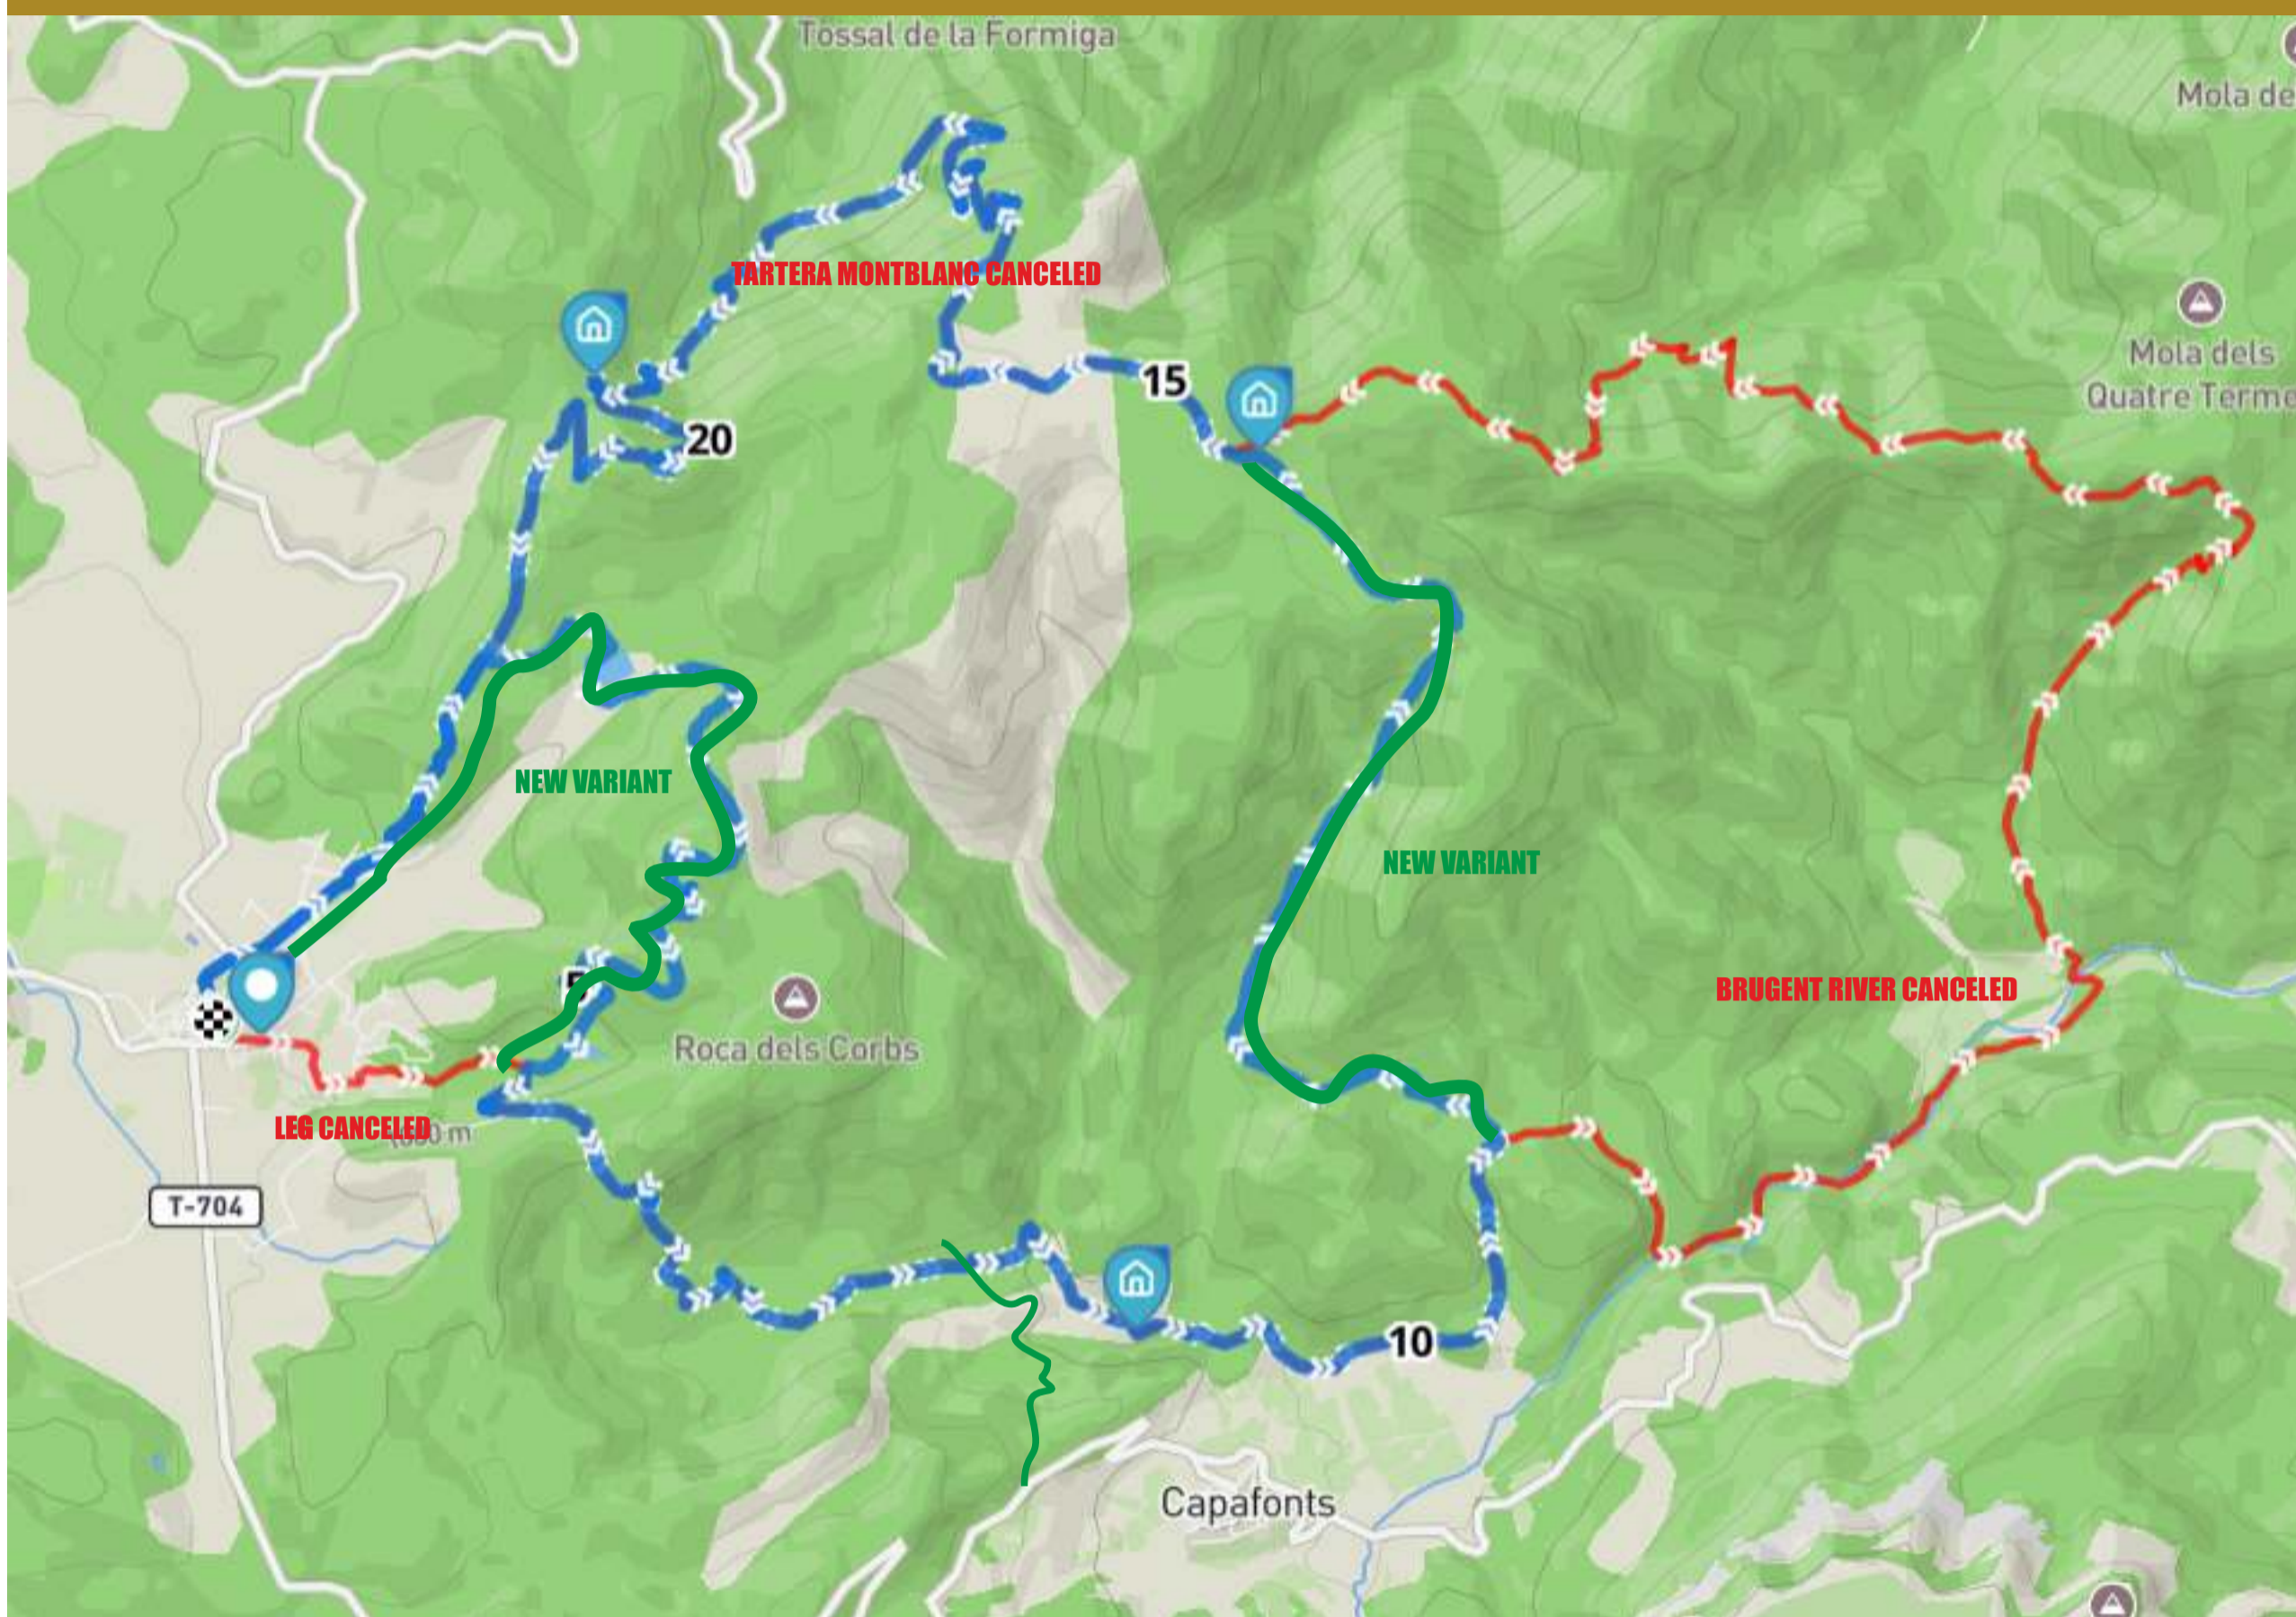

MODIFICATIONS TO START TIMES.

90K: 6:00 A.M. BIB DELIVERY FROM 5:00 AM

12K: 10:15 AM

MANDATORY EQUIPMENT. NO CHANGES SUFFERED

90K TRACK CHANGES

NEW START TIME: 6:00 a.m

50K TRACK CHANGES

25K TRACK CHANGES

CINGLERES DE LA FEBRÓ 50K

CORTE / CUT OFF	GENERAL INFORMATION										TIEMPOS DE PASO PREVISTOS / RANNER'S TIMESTABLE												CORTE / CUT OFF
	SALIDA: 9 NOVIEMBRE 9:00										1ST RUNNER (tiempos ganador ultima edicion)						NORMAL RUNNER			LAST RUNNER			
	PUNTO	ALT	ACUMULADO		TRAMO				VELOCIDAD	TIEMPO		FECHA	VELOCIDAD	TIEMPO		FECHA	VELOCIDAD	TIEMPO		FECHA			
09/11/2024 9:00	SALIDA - PRADES	952	0	0	0	0	0	0	0	0	min/km	TRAMO	ACUMULADO	Y HORA	min/km	TRAMO	ACUMULADO	Y HORA	min/km	TRAMO	ACUMULADO	Y HORA	9:00H
	AV1. DINERAL	1130	11,98	691	502	11,98	691	502	5,77	4,19	0:05:20	1:03:54	1:03:54	9-11-24 10:03	0:07:20	1:27:51	1:27:51	9-11-24 10:27	0:15:45	3:08:41	3:08:41	9-11-24 12:08	
09/11/2024 12:30	AV2. CAPAFONTS	747	18,08	846	996	6,1	155	494	2,54	8,10	0:04:30	0:27:27	1:31:21	9-11-24 10:31	0:06:30	0:39:39	2:07:30	9-11-24 11:07	0:14:20	1:27:26	4:36:07	9-11-24 13:36	13:45H
09/11/2024 17:30	AV4. LA FEBRÓ	747	31,08	1271	1471	13	425	475	3,27	7,79	0:05:30	1:11:30	2:42:51	9-11-24 11:42	0:11:30	2:29:30	4:37:00	9-11-24 13:37	0:14:45	3:11:45	7:47:52	9-11-24 16:47	16:45H
09/11/2024 19:45	AV5. GRITELLA	982	38,54	1779	1744	7,46	508	273	6,81	4,48	0:05:40	0:42:16	3:25:07	9-11-24 12:25	0:11:40	1:27:02	6:04:02	9-11-24 15:04	0:14:00	1:44:26	9:32:18	9-11-24 18:32	18:45H
09/11/2024 21:00	META - PRADES	952	42,31	1973	1973	3,77	194	229	5,15	3,75	0:05:30	0:20:44	3:45:51	9-11-24 12:45	0:08:30	0:32:03	6:36:05	9-11-24 15:36	0:18:00	1:07:52	10:40:10	9-11-24 19:40	20:00H
			42,31	1973	1973				4,66	4,66	0:05:20		3:45:51	9-11-24 12:45	0:09:22		6:36:05	9-11-24 15:36	0:13:08		10:40:10	9-11-24 19:40	