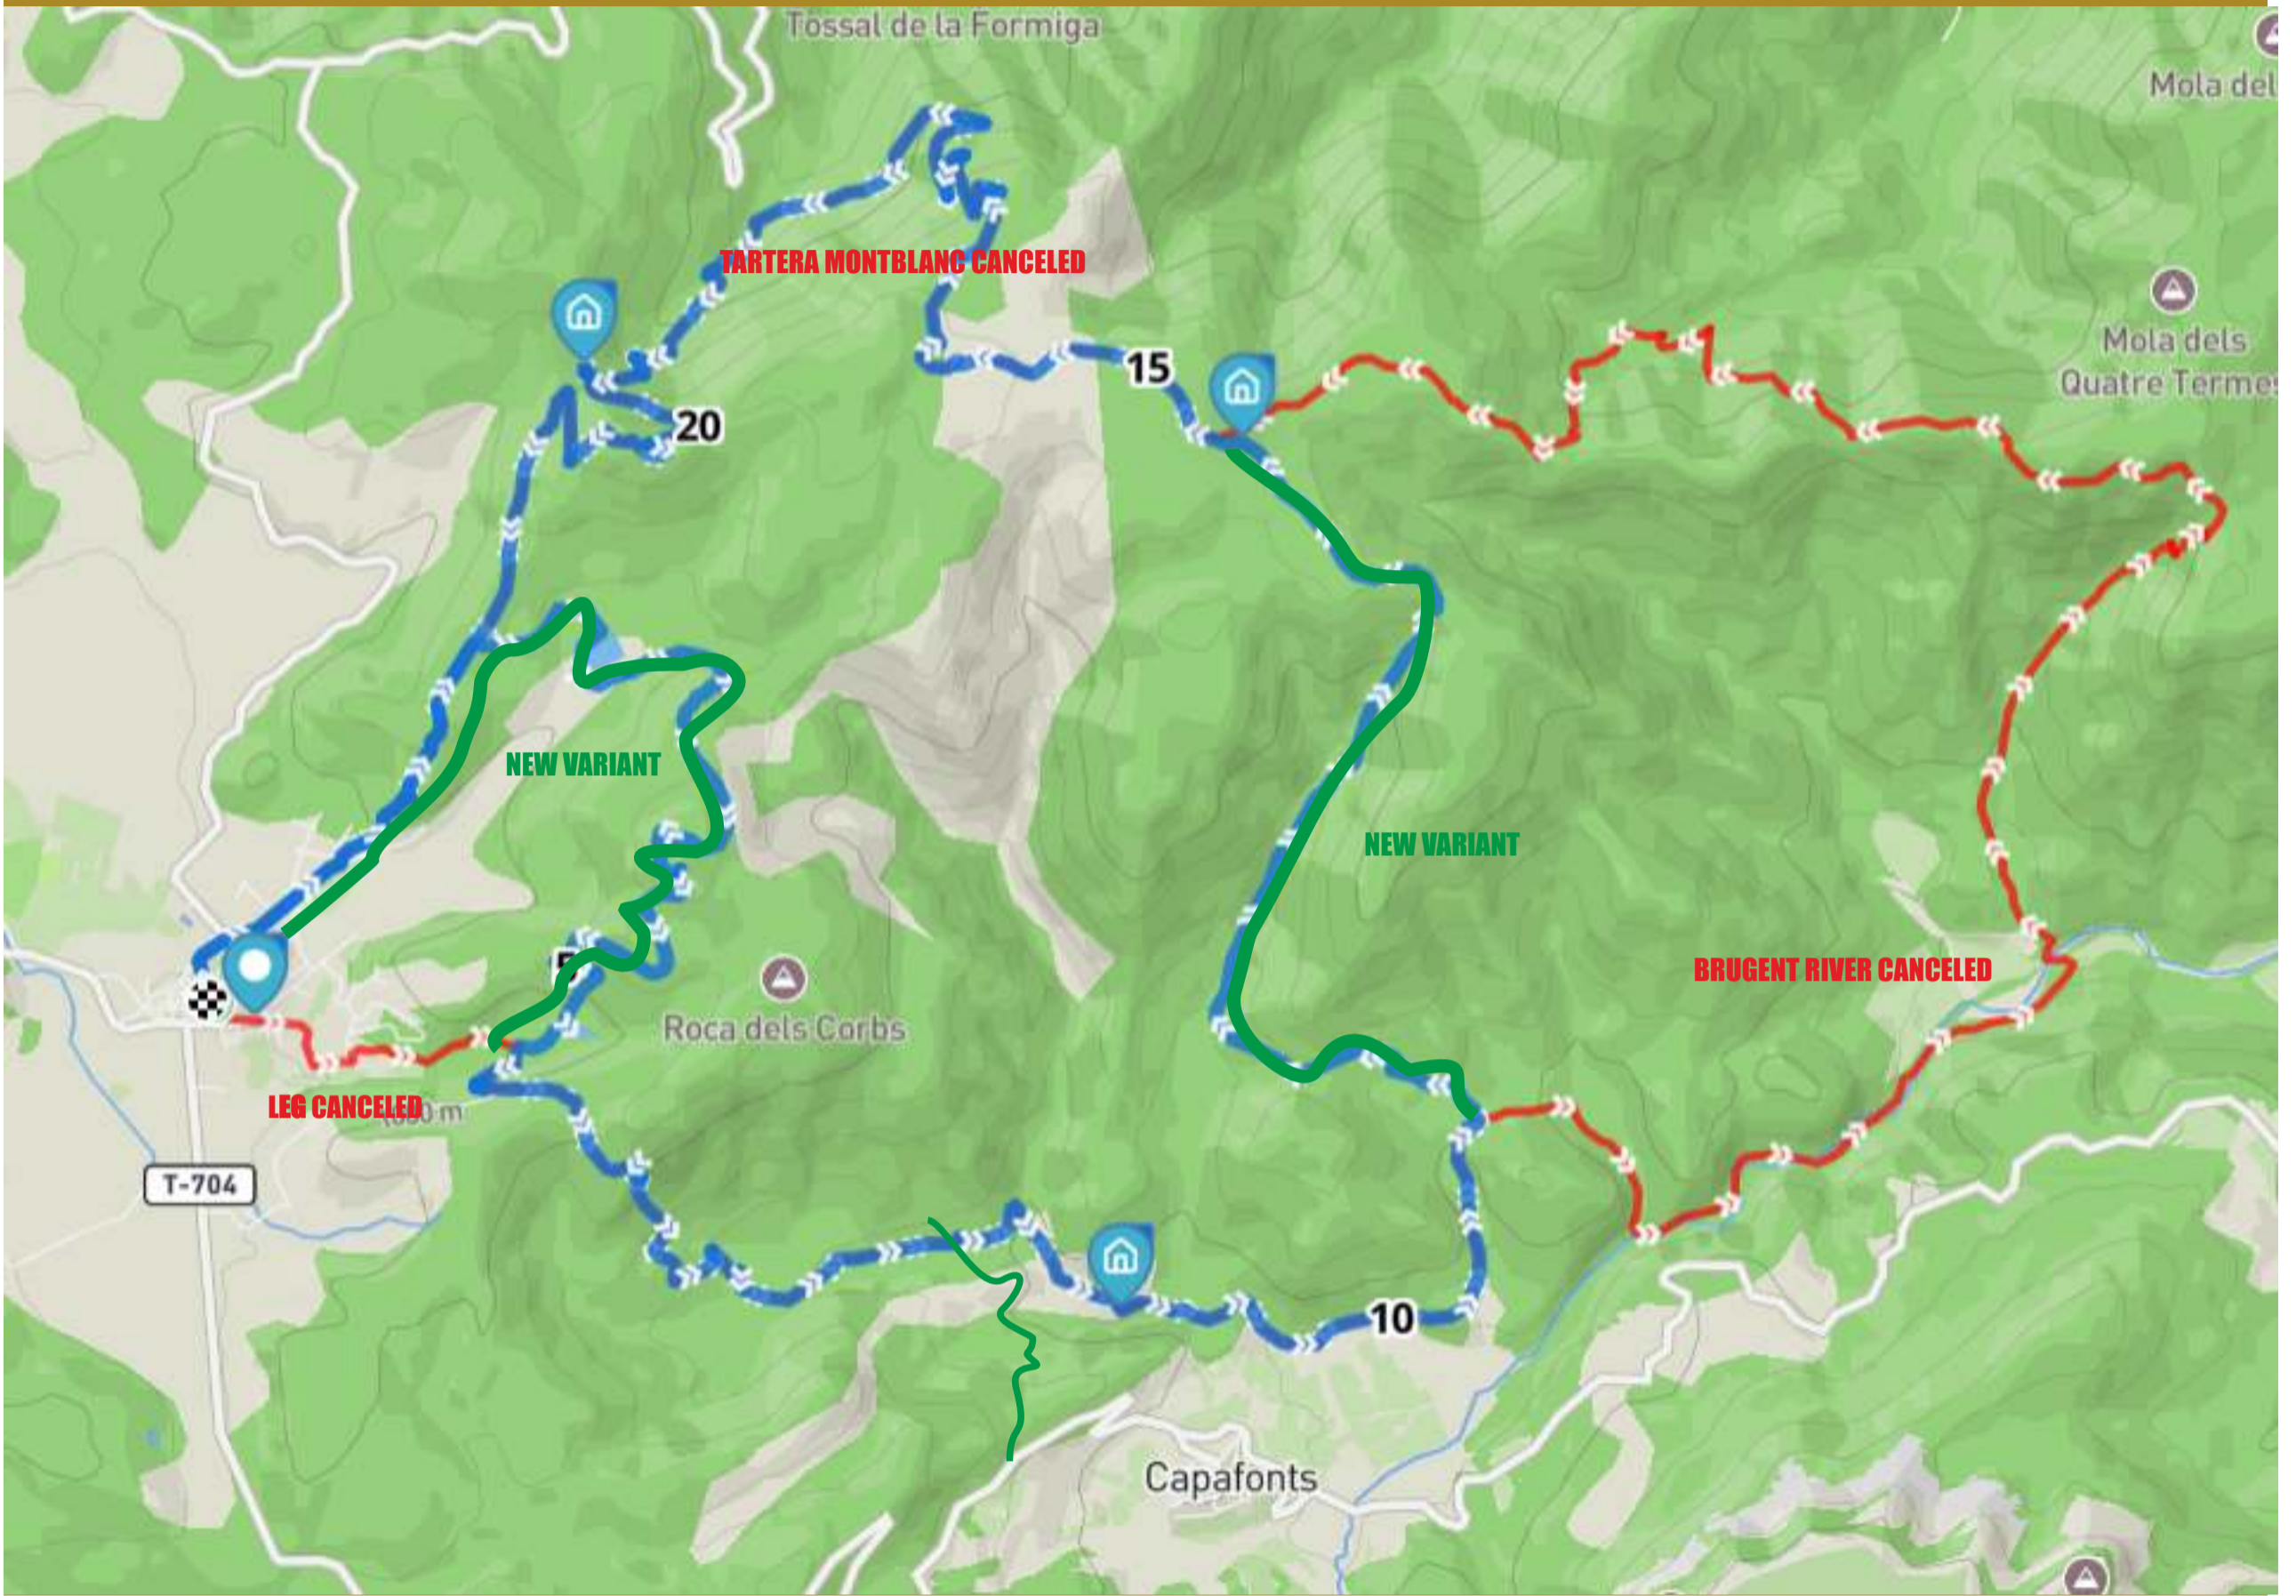

25K TRACK CHANGES