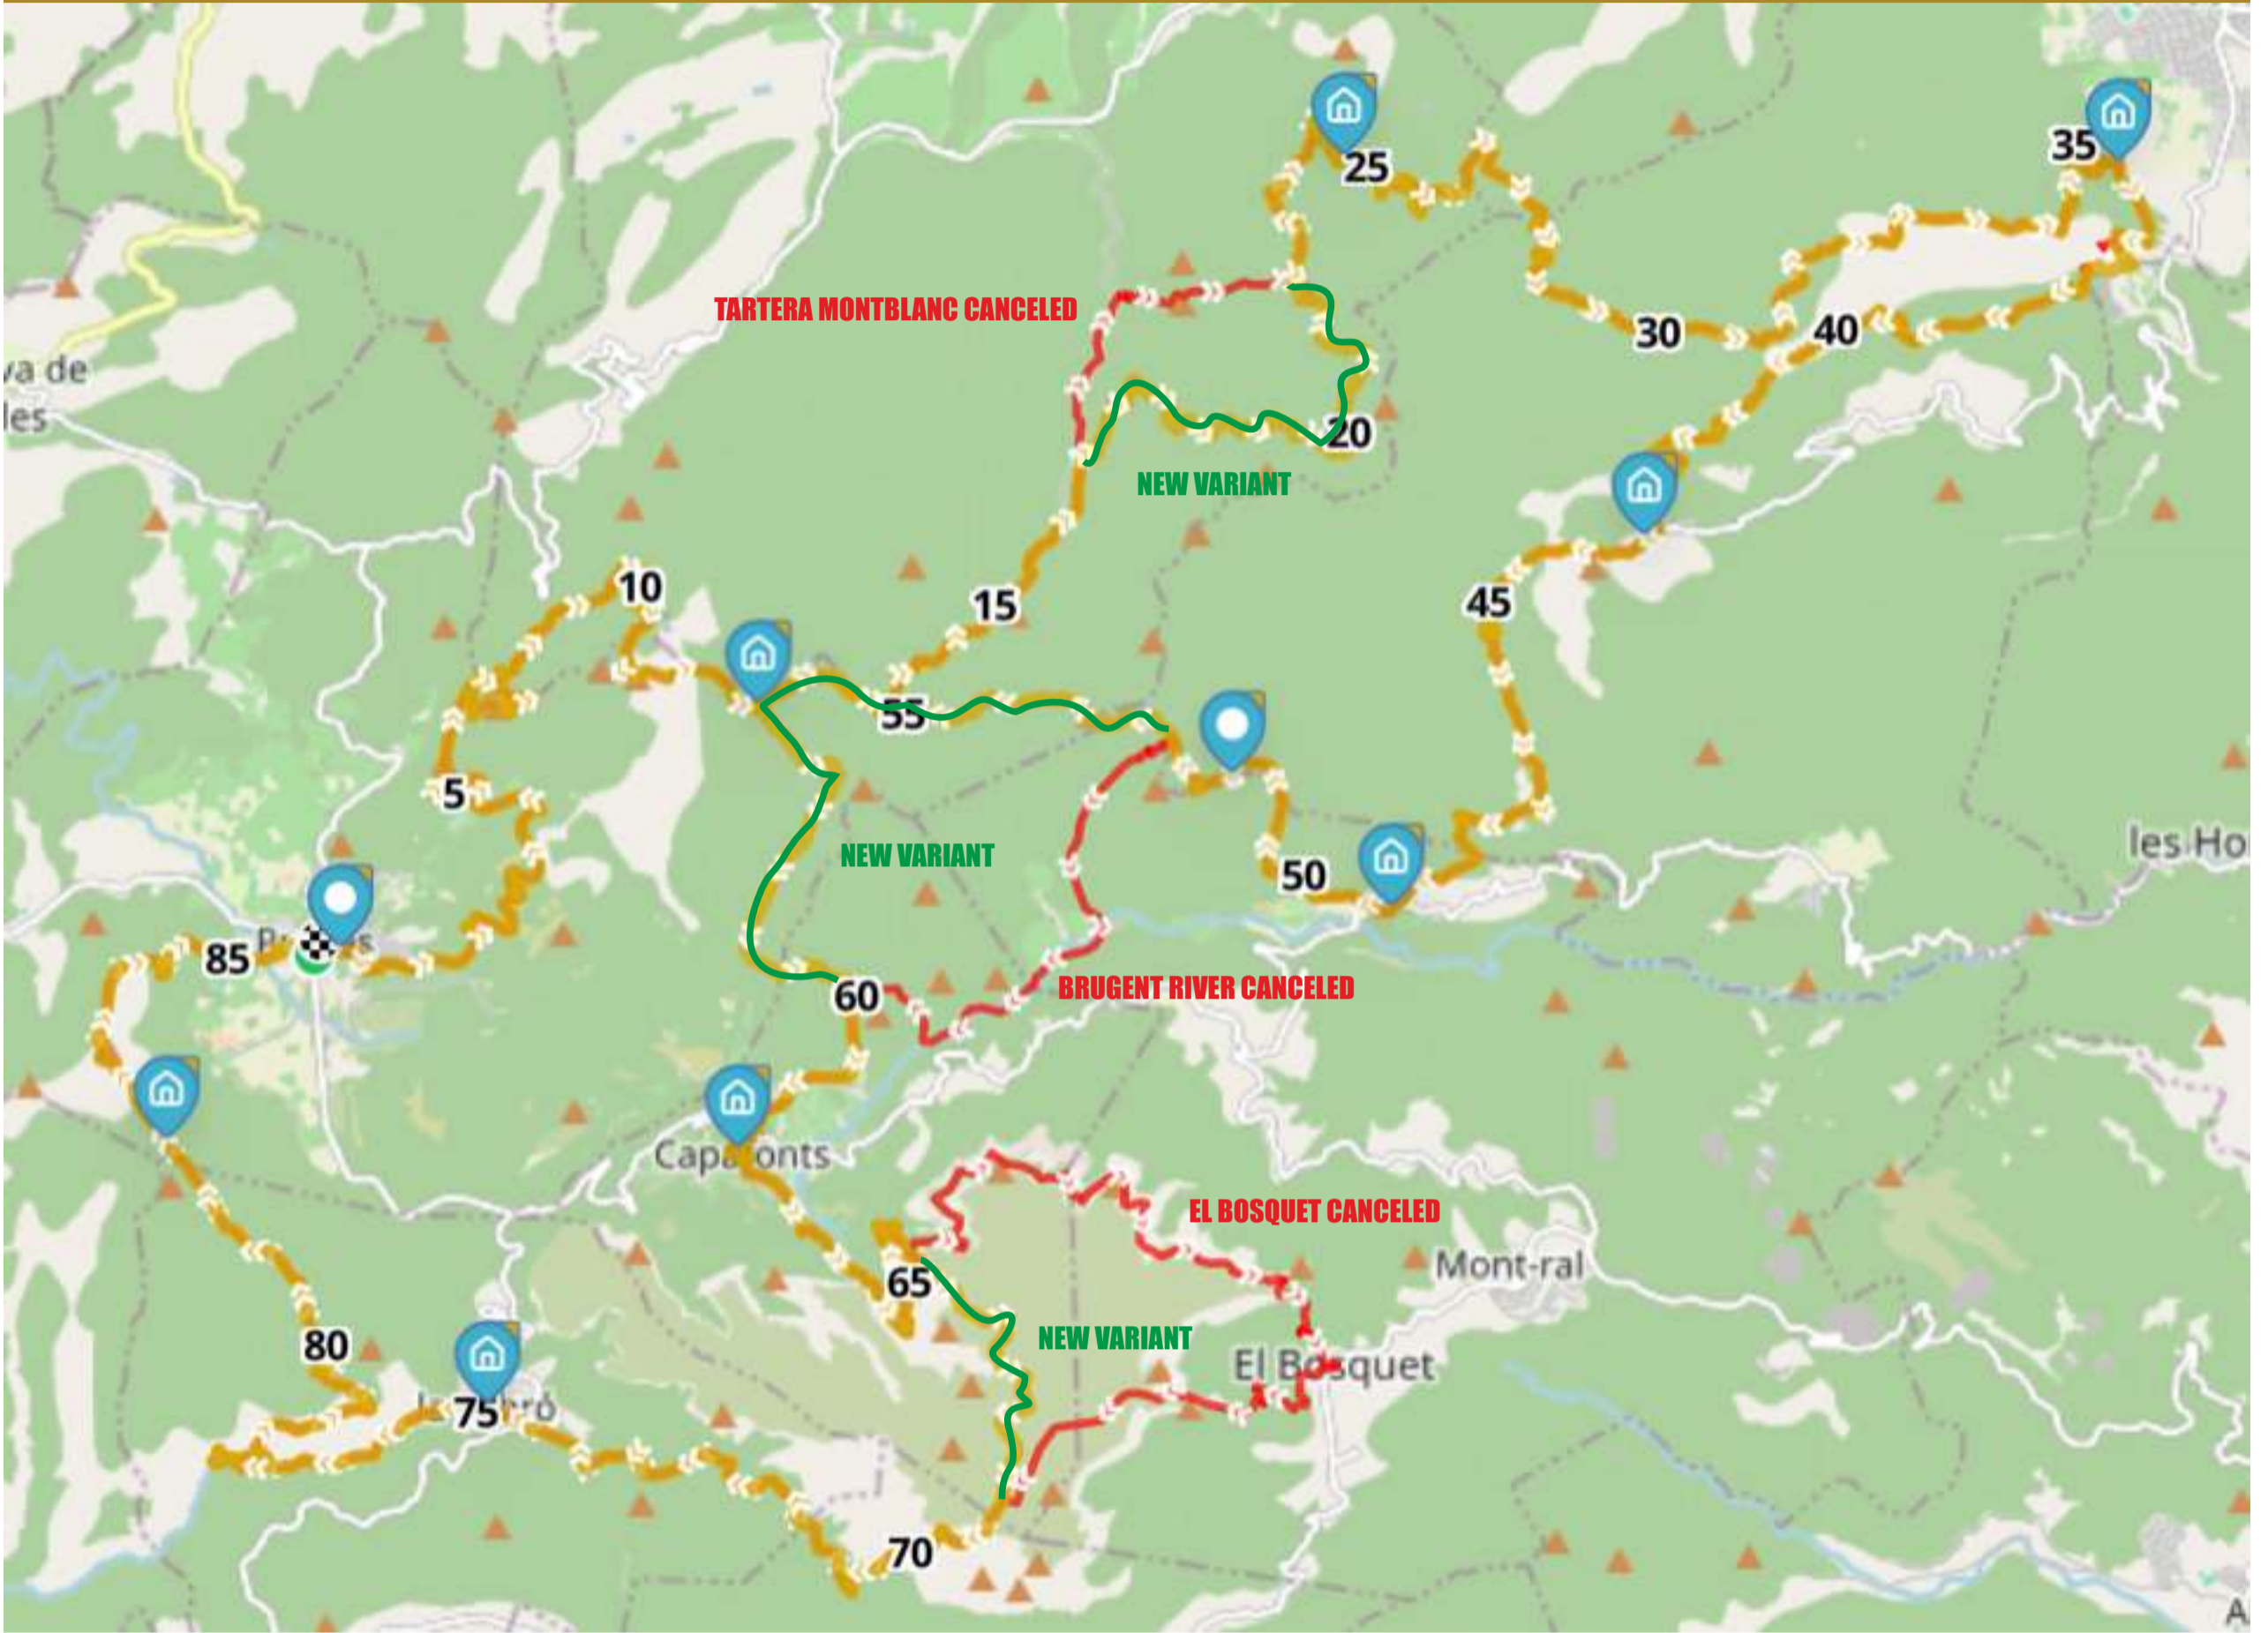

PUNTS AMB RISC DURANT EL RECORREGUT

MUNTANYES DE PRADES 90K:

KM 47,5: Els Cogullons (Farena). Pas exposat.
KM 80: Mirador de la Guàrdia. Zona Boirosa

CINGLERES DE LA FEBRÒ 50K:

KM 38: Mirador de la Guàrdia. Zona Boirosa

ERMITA DE L'ABELLERA 25K:

KM 7 a 8: Ermita de l'Abellera. Baixada molt pronunciada.

	dv. 8 NOV.	ds. 9 NOV.	dg. 10 NOV.
	↑ 14° ↓ 9°	↑ 13° ↓ 8°	↑ 13° ↓ 6°
08:00	 9°	 10°	 8°
14:00	 14°	 13°	 13°
20:00	 10°	 10°	 9°
Pluja	0.7 mm	0 mm	0 mm
Nieve	0 cm	0 cm	0 cm
Vent	→ 7 km/h	↘ 11 km/h	↘ 13 km/h
	07:35	07:36	07:37
	17:44	17:43	17:42

MODIFICACIONS HORES DE SORTIDA.

90K: 6:00H A.M. ENTREGA DE DORSALS A PARTIR DE LES 5:00 am
12K: 10:15H AM

MATERIAL OBLIGATORI. NO PATEIX VARIACIONS

90K TRACK CHANGES

NEW START TIME: 6:00 a.m

50K TRACK CHANGES