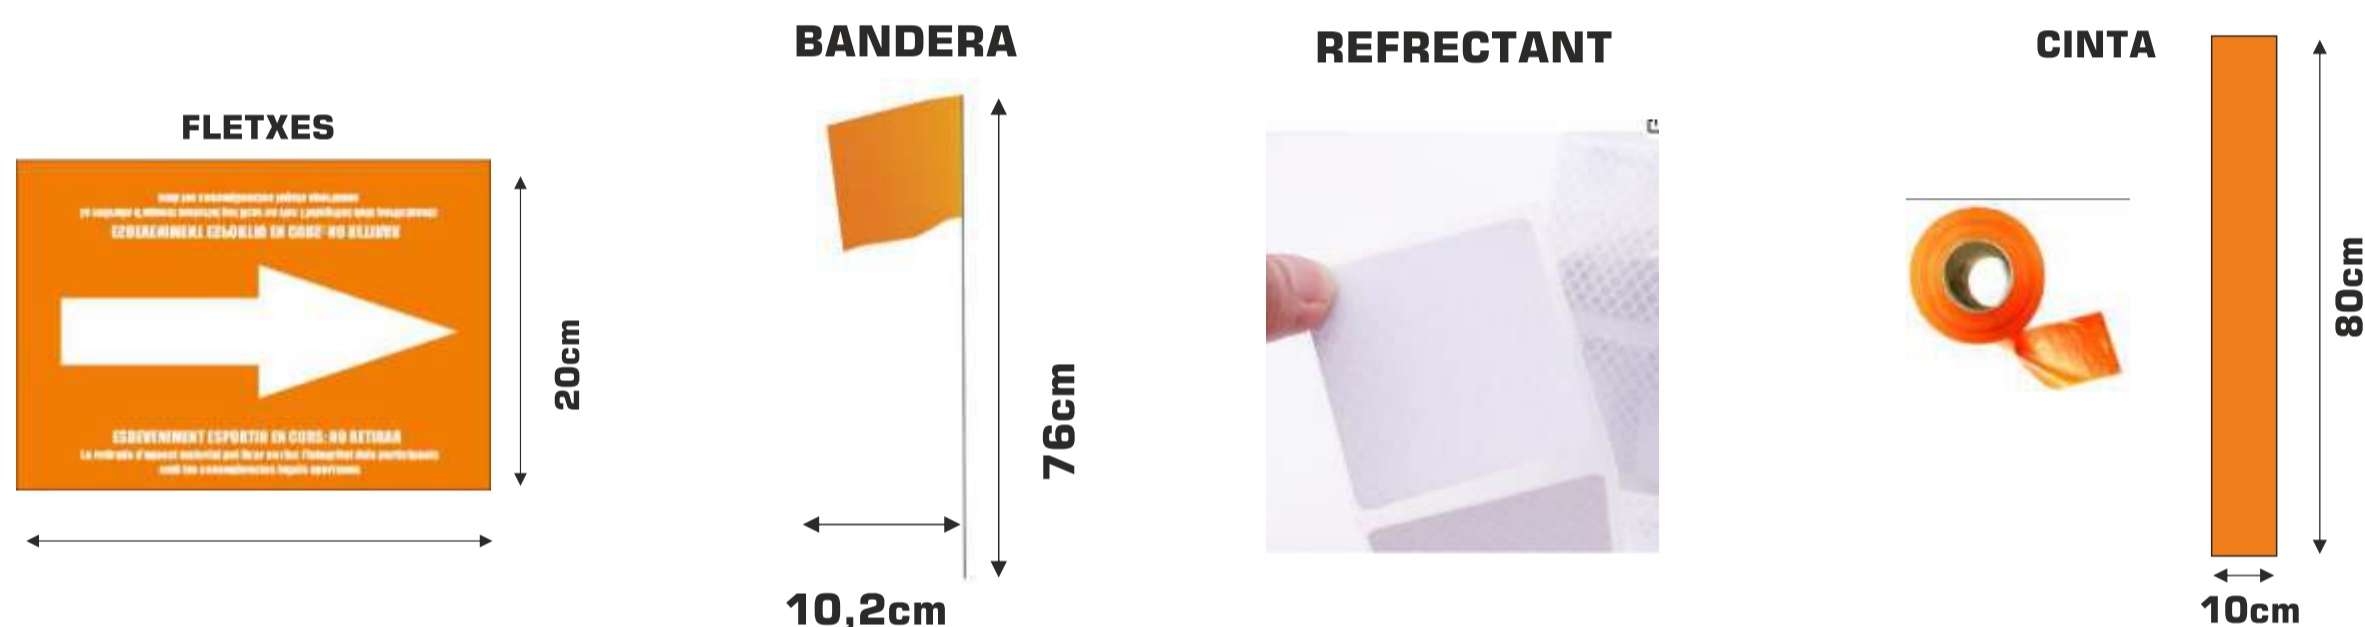

MODIFICACIÓ DE TRACKS I TEMPS DE TALL

A causa de l'episodi de pluges de les últimes dues setmanes, ens hem vist obligats a modificar algunes parts dels recorreguts (tracks). Hem intentat que les modificacions no suposin un impacte significatiu en les distàncies totals, distàncies entre avituallaments i perfils de la cursa.

NO SERAN VÀLIDS ELS TRACKS DE WIKILOK; NOMÉS SERAN VÀLIDS ELS ENLLAÇOS ADJUNTS EN AQUESTA COMUNICACIÓ I ELS LINKS DE LA WEB OFICIAL DE LA CURSA.

És important que esborreu els tracks anteriors i els substituïu pels adjunts en aquesta comunicació.

Les noves distàncies i temps de pas estan adjunts en el comunicat.

ES MOLT IMPORTANT TENIR EL TRACK CARREGAT AL RELLOTGE O TELÈFON. PER MOTIUS EXTERNS A L'ORGANITZACIÓ PODRIA HAVER TRAMS AMB FALTA DE BALIÇAMENT

TRACKS DEFINITIUS

Us adjuntem un link on podreu descarregar-vos els tracks definitius.

ELS RECORRERUTS QUE HAN PATIT VARIACIONS SON: 90K, 50K i 25K

<https://www.muntanyesdepradesepictrail.com/tracks-definitius>

MATERIAL DE MARCATGE

El material es de color taronja.

CLIMATOLOGIA <https://www.meteoprades.net/>

Nomes s'espera pluja feble el dissabte al migdia.
Les temperatures per al cap de setmana oscil·len entre 8 i 15 graus Celsius.
El vent durant tot el cap de setmana es preveu lleu, de 7 a 13 km/h,

PUNTS AMB RISC DURANT EL RECORREGUT

MUNTANYES DE PRADES 90K:

KM 47,5: Els Cogullons (Farena). Pas exposat.
KM 80: Mirador de la Guàrdia. Zona Boirosa

CINGLERES DE LA FEBRÒ 50K:

KM 38: Mirador de la Guàrdia. Zona Boirosa

ERMITA DE L'ABELLERA 25K:

KM 7 a 8: Ermita de l'Abellera. Baixada molt pronunciada.

	dv. 8 NOV.	ds. 9 NOV.	dg. 10 NOV.
	↑ 14° ↓ 9°	↑ 13° ↓ 8°	↑ 13° ↓ 6°
08:00	 9°	 10°	 8°
14:00	 14°	 13°	 13°
20:00	 10°	 10°	 9°
Pluja	0.7 mm	0 mm	0 mm
Nieve	0 cm	0 cm	0 cm
Vent	→ 7 km/h	↘ 11 km/h	↘ 13 km/h
	07:35	07:36	07:37
	17:44	17:43	17:42

MODIFICACIONS HORES DE SORTIDA.

90K: 6:00H A.M. ENTREGA DE DORSALS A PARTIR DE LES 5:00 am
12K: 10:15H AM

MATERIAL OBLIGATORI. NO PATEIX VARIACIONS