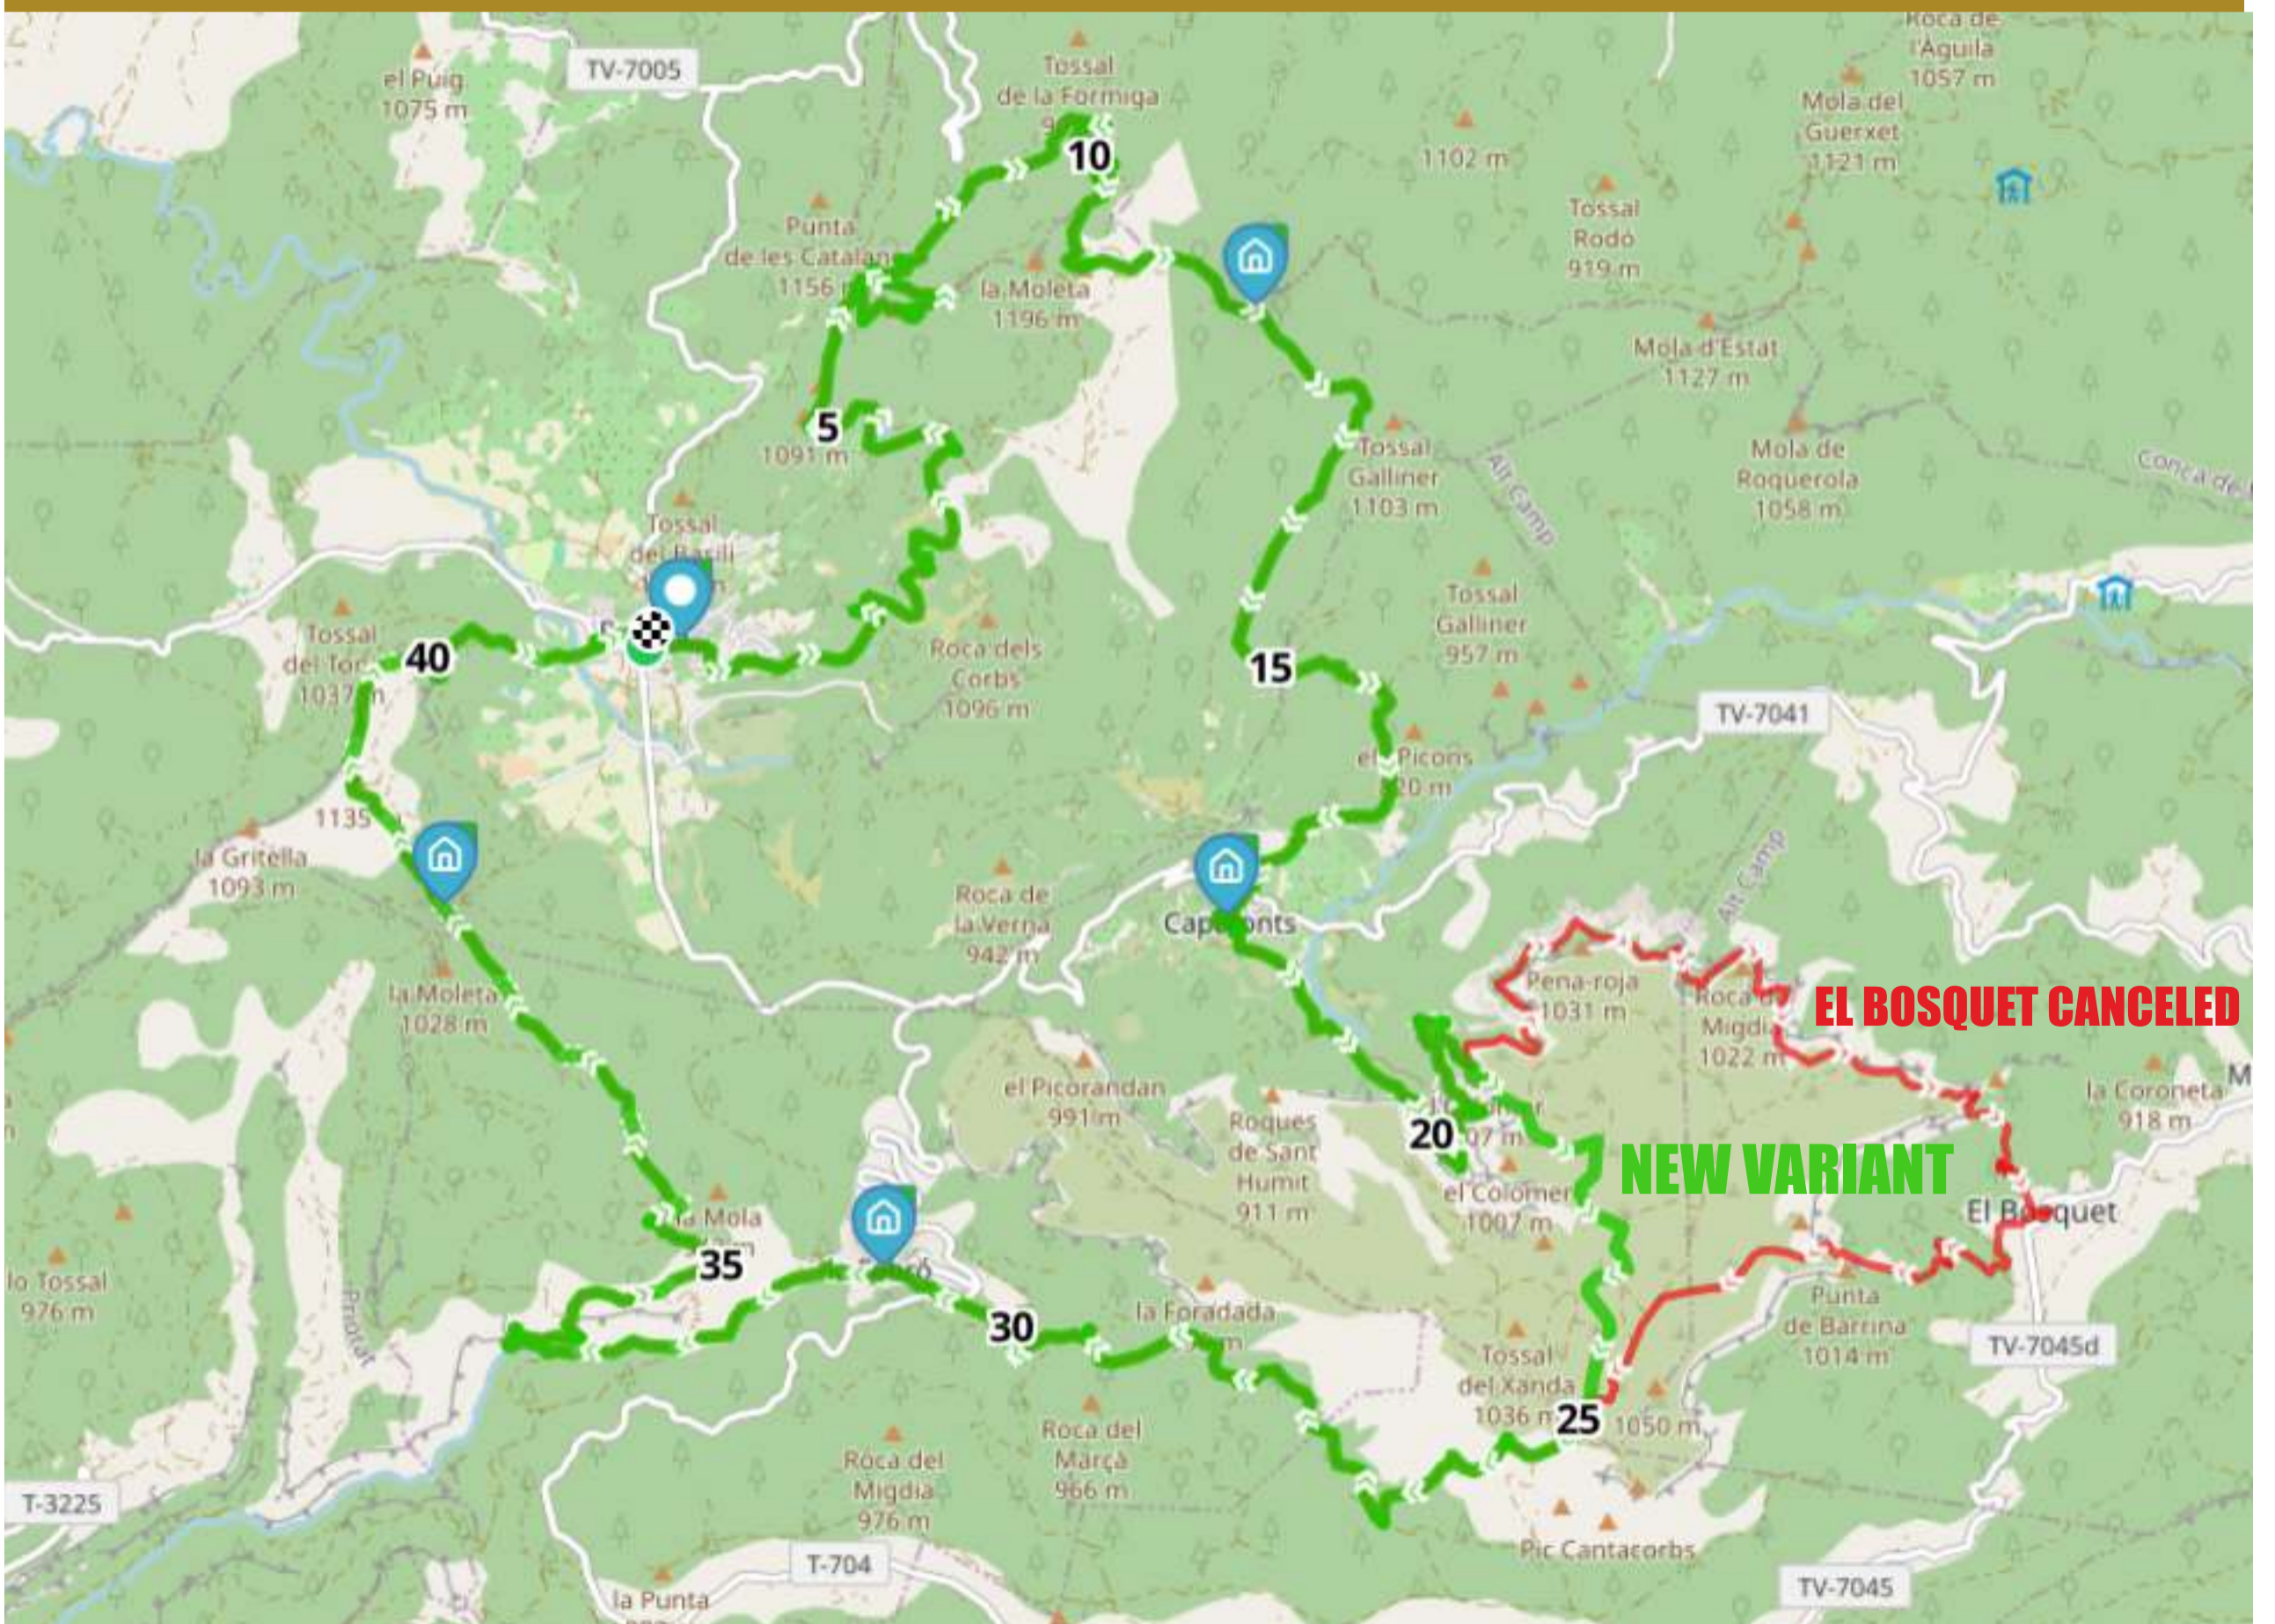

MODIFICACIONS HORES DE SORTIDA.

90K: 6:00H A.M. ENTREGA DE DORSALS A PARTIR DE LES 5:00 am
12K: 10:15H AM

MATERIAL OBLIGATORI. NO PATEIX VARIACIONS

90K TRACK CHANGES

NEW START TIME: 6:00 a.m

50K TRACK CHANGES

CINGLERES DE LA FEBRÓ 50K

CORTE / CUT OFF	SALIDA: 9 NOVIEMBRE 9:00		GENERAL INFORMATION								TIEMPOS DE PASO PREVISTOS / RANNER'S TIMESTABLE												CORTE / CUT OFF
			ACUMULADO				TRAMO				1ST RUNNER (tiempos ganador ultima edicion)				NORMAL RUNNER				LAST RUNNER				
			PUNTO	ALT	DIST. KM	D+	D-	DIST. KM	D+	D-	%D+	%D-	VELOCIDAD	TIEMPO	FECHA	VELOCIDAD	TIEMPO	FECHA	VELOCIDAD	TIEMPO	FECHA		
09/11/2024 9:00	SALIDA - PRADES	952	0	0	0	0	0	0	0	0	min/km	TRAMO	ACUMULADO	Y HORA	min/km	TRAMO	ACUMULADO	Y HORA	min/km	TRAMO	ACUMULADO	Y HORA	9:00H
	AV1. DINERAL	1130	11,98	691	502	11,98	691	502	5,77	4,19	0:05:20	1:03:54	1:03:54	9-11-24 10:03	0:07:20	1:27:51	1:27:51	9-11-24 10:27	0:15:45	3:08:41	3:08:41	9-11-24 12:08	
09/11/2024 12:30	AV2. CAPAFONTS	747	18,08	846	996	6,1	155	494	2,54	8,10	0:04:30	0:27:27	1:31:21	9-11-24 10:31	0:06:30	0:39:39	2:07:30	9-11-24 11:07	0:14:20	1:27:26	4:36:07	9-11-24 13:36	13:45H
09/11/2024 17:30	AV4. LA FEBRÓ	747	31,08	1271	1471	13	425	475	3,27	7,79	0:05:30	1:11:30	2:42:51	9-11-24 11:42	0:11:30	2:29:30	4:37:00	9-11-24 13:37	0:14:45	3:11:45	7:47:52	9-11-24 16:47	16:45H
09/11/2024 19:45	AV5. GRITELLA	982	38,54	1779	1744	7,46	508	273	6,81	4,48	0:05:40	0:42:16	3:25:07	9-11-24 12:25	0:11:40	1:27:02	6:04:02	9-11-24 15:04	0:14:00	1:44:26	9:32:18	9-11-24 18:32	18:45H
09/11/2024 21:00	META - PRADES	952	42,31	1973	1973	3,77	194	229	5,15	3,75	0:05:30	0:20:44	3:45:51	9-11-24 12:45	0:08:30	0:32:03	6:36:05	9-11-24 15:36	0:18:00	1:07:52	10:40:10	9-11-24 19:40	20:00H
			42,31	1973	1973				4,66	4,66	0:05:20		3:45:51	9-11-24 12:45	0:09:22		6:36:05	9-11-24 15:36	0:15:08		10:40:10	9-11-24 19:40	